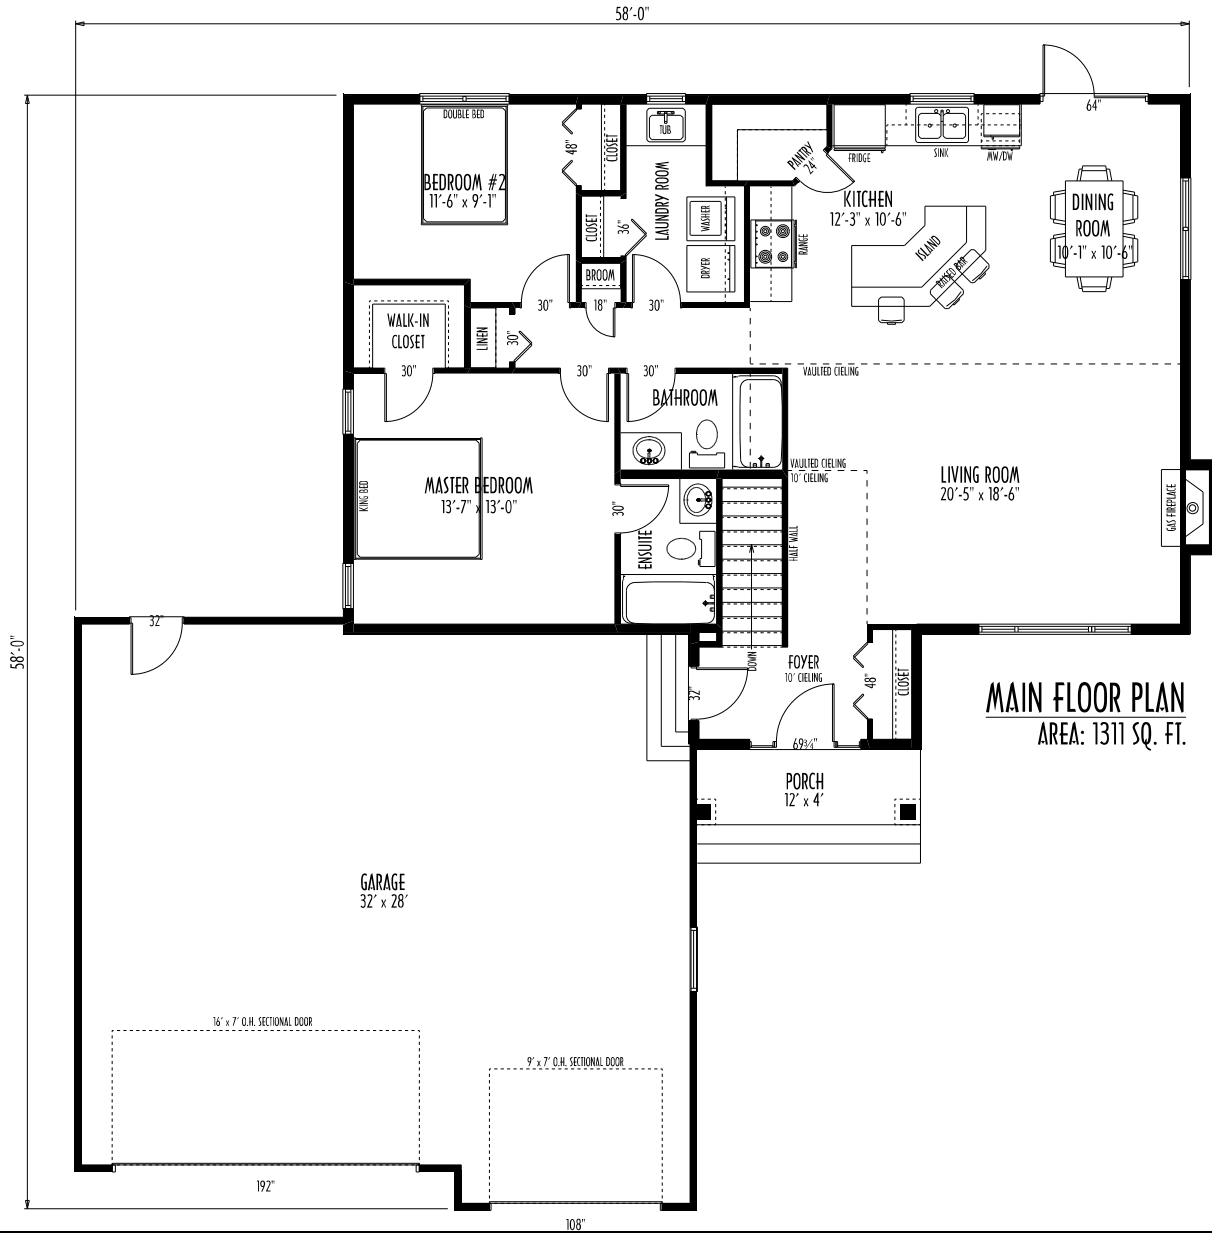

**FRONT ELEVATION**

195 Park Rd. West  
Steinbach MB, R5G 1V5  
Ph: (204) 326-6742  
Toll Free: 1 (866) 898-4689  
info@springhome.net  
www.springhome.net

SH-KC2-16