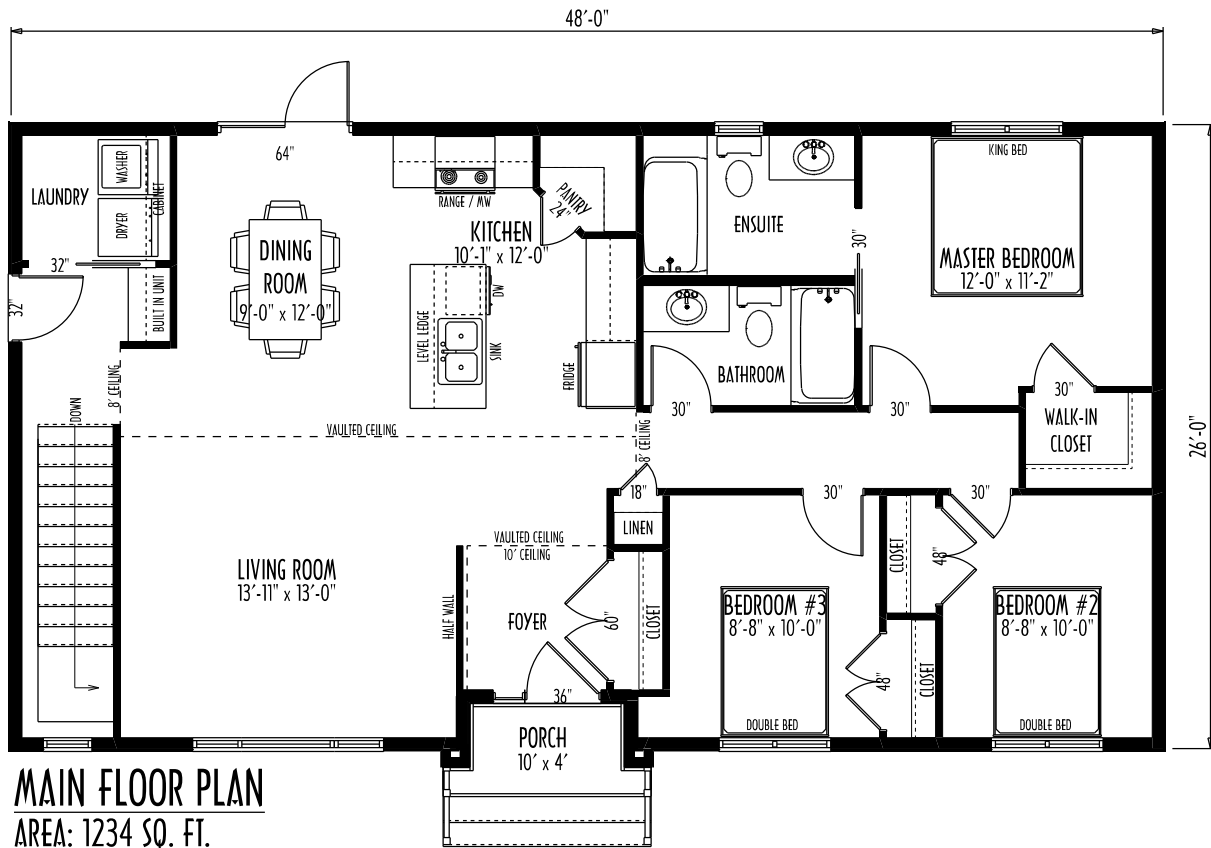

**FRONT ELEVATION**

195 Park Rd. West  
 Steinbach MB, R5G 1V5  
 Ph: (204) 326-6742  
 Toll Free: 1 (866) 898-4689  
 info@springhome.net  
 www.springhome.net

SH-DDS-18